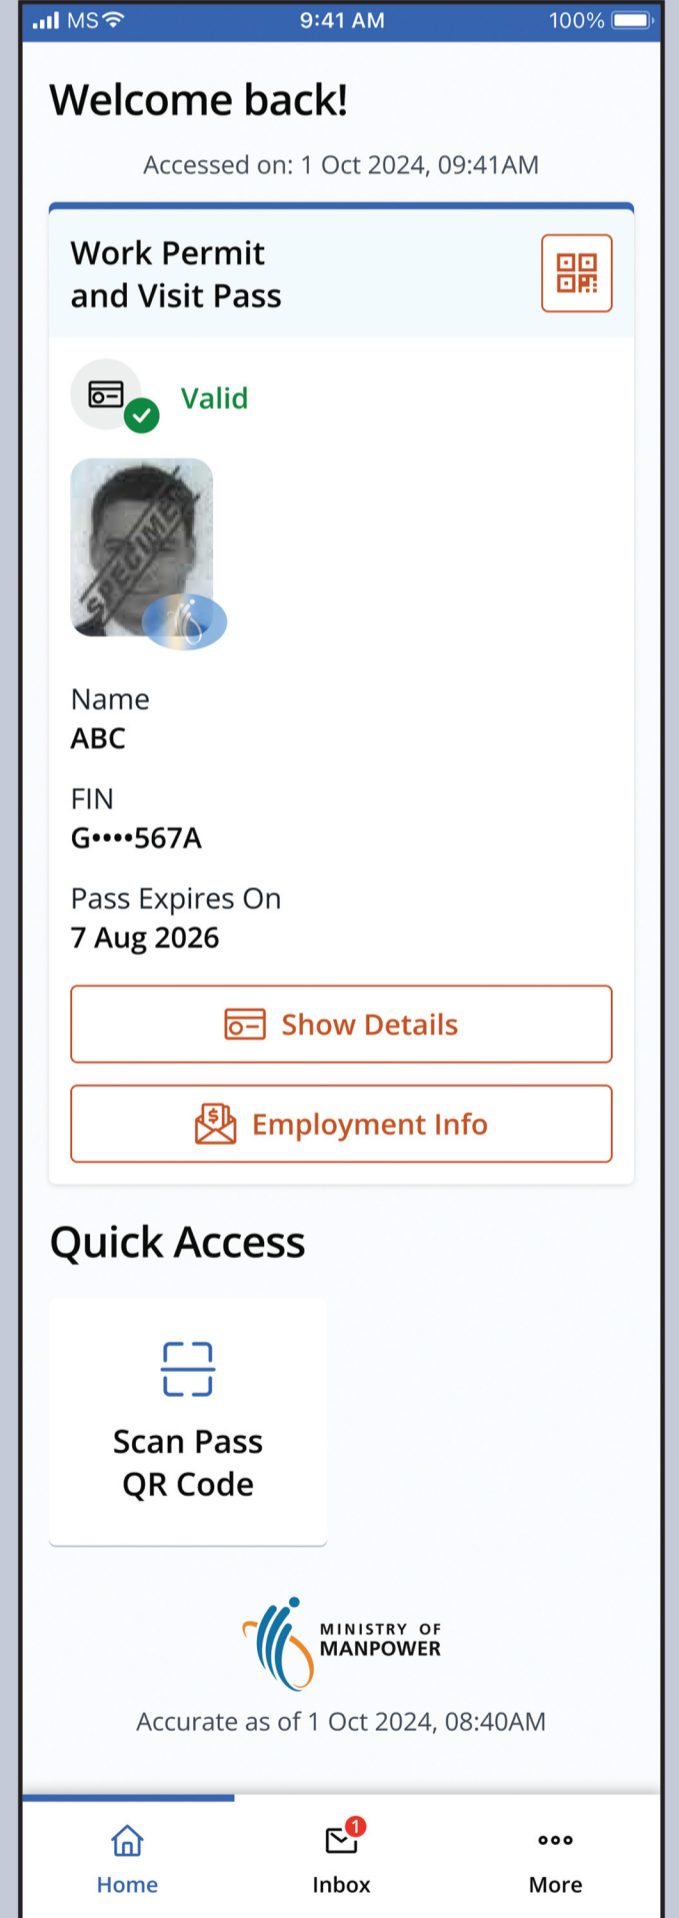

go.gov.sg/sgworkpass

SGWorkPass செயலியைப் பதிவிறக்கி, உங்கள் மின்னிலக்க வேலை அனுமதியை இப்போதே அமைக்கவும்

go.gov.sg/sgworkpass இல் மேலும் இதைப் பற்றிய விவரங்களைத் தெரிந்துகொள்ளுங்கள்

01

'I am an MOM-issued pass holder.' என்பதைத் தேர்ந்தெடுக்கவும்.

02

'Log in with Singpass.' என்பதைத் தட்டவும்.

உங்கள் மின்னிலக்க வேலை அனுமதியை வெற்றிகரமாக அமைத்துள்ளீர்கள்.

03

QR குறியீட்டைத் தட்டி, உங்கள் Singpass-ன் கடவுக்குறியீட்டை உள்ளிடவும்.

04

'Back to SGWorkPass.' என்பதைத் தட்டவும்.