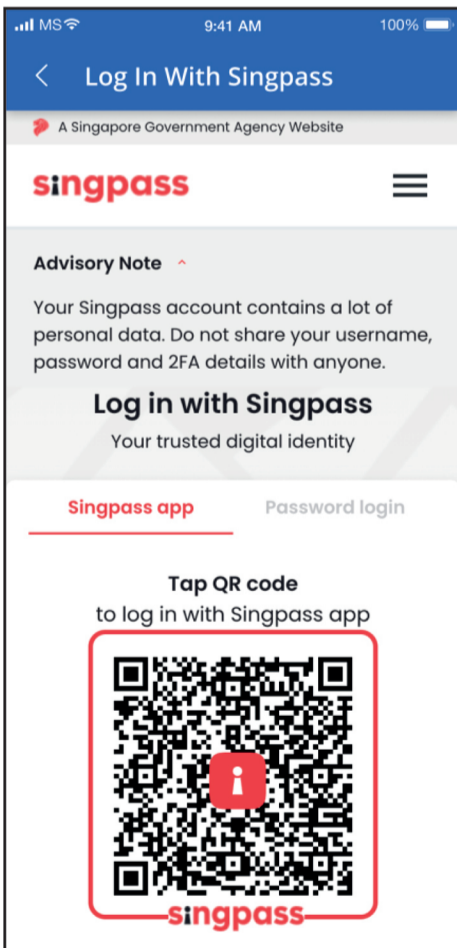

go.gov.sg/sgworkpass

SGWorkPass செயலியைப் பதிவிறக்கி, உங்கள் மின்னிலக்க வேலை அனுமதியை இப்போதே அமைக்கவும்

go.gov.sg/sgworkpass இல் மேலும் இதைப் பற்றிய விவரங்களைத் தெரிந்துகொள்ளுங்கள்

01

'I am an MOM-issued pass holder.' என்பதைத் தேர்ந்தெடுக்கவும்.

02

'Log in with Singpass.' என்பதைத் தட்டவும்.

உங்கள் மின்னிலக்க வேலை அனுமதியை வெற்றிகரமாக அமைத்துள்ளீர்கள்.

03

QR குறியீட்டைத் தட்டி, உங்கள் Singpass-ன் கடவுக்குறியீட்டை உள்ளிடவும்.

04

'Back to SGWorkPass.' என்பதைத் தட்டவும்.