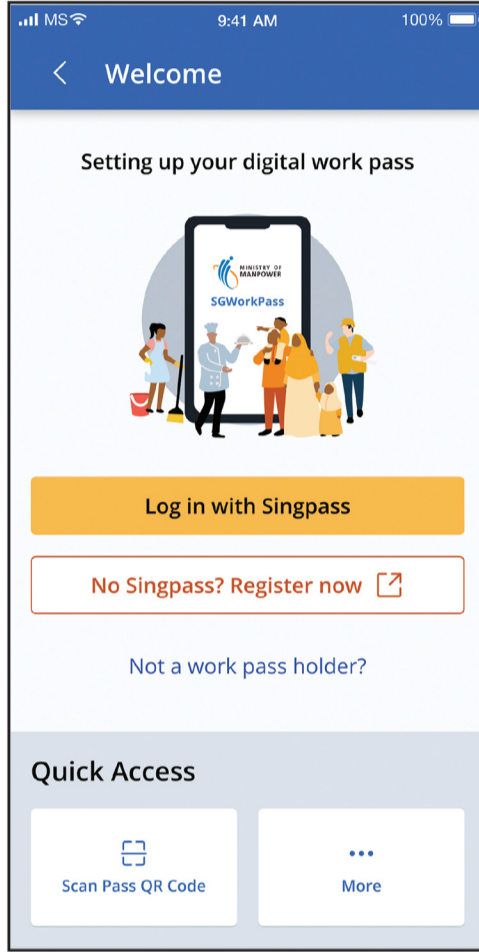

go.gov.sg/sgworkpass

SGWorkPass செயலியைப் பதிவிறக்கி, உங்கள் மின்னிலக்க வேலை அனுமதியை இப்போதே அமைக்கவும்

go.gov.sg/sgworkpass இல் மேலும் இதைப் பற்றிய விவரங்களைத் தெரிந்துகொள்ளுங்கள்

01

'I am an MOM-issued pass holder.' என்பதைத் தேர்ந்தெடுக்கவும்.

02

'Log in with Singpass.' என்பதைத் தட்டவும்.

உங்கள் மின்னிலக்க வேலை அனுமதியை வெற்றிகரமாக அமைத்துள்ளீர்கள்.

03

QR குறியீட்டைத் தட்டி, உங்கள் Singpass-ன் கடவுக்குறியீட்டை உள்ளிடவும்.

04

'Back to SGWorkPass.' என்பதைத் தட்டவும்.