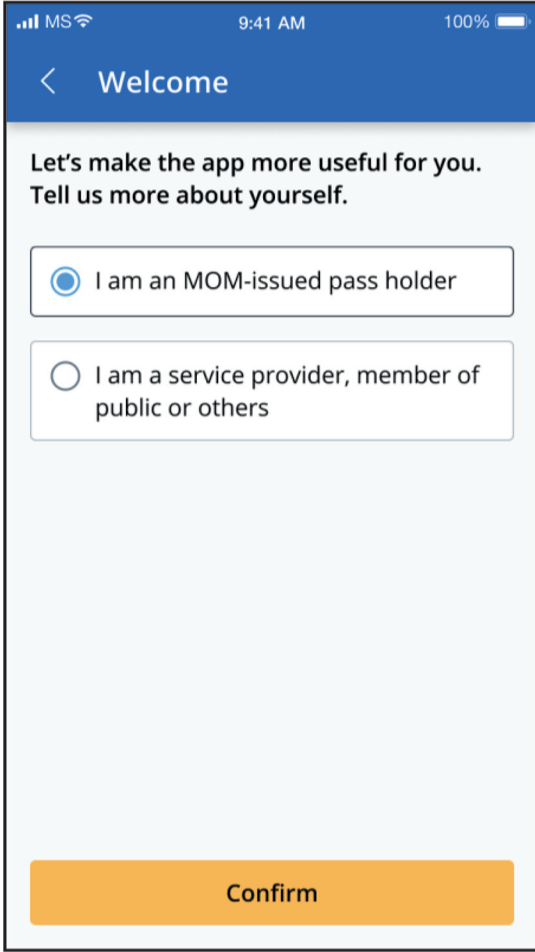

go.gov.sg/sgworkpass

SGWorkPass செயலியைப் பதிவிறக்கி, உங்கள் மின்னிலக்க வேலை அனுமதியை இப்போதே அமைக்கவும்

go.gov.sg/sgworkpass இல் மேலும் இதைப் பற்றிய விவரங்களைத் தெரிந்துகொள்ளுங்கள்

01

'I am an MOM-issued pass holder.' என்பதைத் தேர்ந்தெடுக்கவும்.

02

'Log in with Singpass.' என்பதைத் தட்டவும்.

உங்கள் மின்னிலக்க வேலை அனுமதியை வெற்றிகரமாக அமைத்துள்ளீர்கள்.

03

QR குறியீட்டைத் தட்டி, உங்கள் Singpass-ன் கடவுக்குறியீட்டை உள்ளிடவும்.

04

'Back to SGWorkPass.' என்பதைத் தட்டவும்.